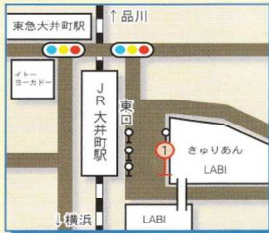

オーディション会場 アクセス

「こみゆにていぶらざ八潮」

交通のご案内

■電車をご利用の場合

東京モノレール大井競馬場前駅から徒歩 12分

■バスをご利用の場合

- 都営バス 井 92 系統 大井町駅東口より所要時間 15 分、「八潮南」下車徒歩 1 分
品 91 系統 品川駅東口より所要時間 20 分、「八潮南」下車徒歩 1 分

※バス下車後、右手に見える看板横の階段を上りきり、右手道なりに約 45m お進みください。
通路左側の正門の奥に「こみゆにていぶらざ八潮」があります。(左手側にスロープもあります。)

- 京急バス 森 22 系統 大森駅東口より所要時間 15 分、「大井消防署八潮出張所前」下車徒歩 1 分

※バス下車後、右手に約 30m 進み、陸橋をくぐったところで左側に見える階段を上りきり、まっすぐ約 75m お進みください。
通路の右側に「こみゆにていぶらざ八潮」の正門があります。

■各駅周辺のバス停の場所

◆大井町駅東口

《都営バス》

きゅりあん 1 階スーパ一前の①番バス停

◆品川駅東口

《都営バス》

港南口(東口)③番のバス停

◆大森駅東口

《京急バス》

⑧番のバス停

会場住所：品川区八潮 5-9-11

※ お車でお越しの場合、施設の駐車場の使用は出来ませんので、ご注意ください。

※ 会場施設に到着後、「審査会場」まで直接お越し下さい。