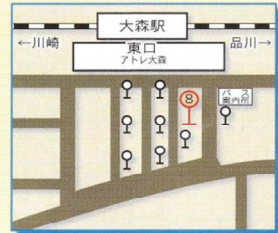

オーディション会場 アクセス

「こみゆにていぶらざ八潮」

交通のご案内

■電車をご利用の場合

東京モノレール大井競馬場前駅から徒歩 12分

■バスをご利用の場合

- 都営バス 井 92 系統 大井町駅東口より所要時間 15 分、「八潮南」下車徒歩 1 分
品 91 系統 品川駅東口より所要時間 20 分、「八潮南」下車徒歩 1 分

※バス下車後、右手に見える看板横の階段を上りきり、右手道なりに約 45m お進みください。
通路左側の正門の奥に「こみゆにていぶらざ八潮」があります。(左手側にスロープもあります。)

- 京急バス 森 22 系統 大森駅東口より所要時間 15 分、「大井消防署八潮出張所前」下車徒歩 1 分

※バス下車後、右手に約 30m 進み、陸橋をくぐったところで左側に見える階段を上りきり、まっすぐ約 75m お進みください。
通路の右側に「こみゆにていぶらざ八潮」の正門があります。

■各駅周辺のバス停の場所

◆大井町駅東口

《都営バス》

きゅりあん 1 階スーパ一前の①番バス停

◆品川駅東口

《都営バス》

港南口(東口)③番のバス停

◆大森駅東口

《京急バス》

⑧番のバス停

会場住所：品川区八潮 5-9-11

※ お車でお越しの場合、施設の駐車場の使用は出来ませんので、ご注意ください。

※ 会場施設に到着後、「審査会場」まで直接お越し下さい。