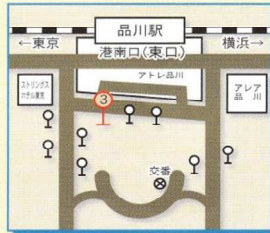

オーディション会場 アクセス

「こみゆにていぶらざ八潮」

交通のご案内

■電車をご利用の場合

東京モノレール大井競馬場前駅から徒歩 12分

■バスをご利用の場合

- 都営バス 井 92 系統 大井町駅東口より所要時間 15 分、「八潮南」下車徒歩 1 分
品 91 系統 品川駅東口より所要時間 20 分、「八潮南」下車徒歩 1 分

※バス下車後、右手に見える看板横の階段を上りきり、右手道なりに約 45m お進みください。
通路左側の正門の奥に「こみゆにていぶらざ八潮」があります。(左手側にスロープもあります。)

- 京急バス 森 22 系統 大森駅東口より所要時間 15 分、「大井消防署八潮出張所前」下車徒歩 1 分

※バス下車後、右手に約 30m 進み、陸橋をくぐったところで左側に見える階段を上りきり、まっすぐ約 75m お進みください。
通路の右側に「こみゆにていぶらざ八潮」の正門があります。

■各駅周辺のバス停の場所

◆大井町駅東口

《都営バス》

きゅりあん 1 階スーパ一前の①番バス停

◆品川駅東口

《都営バス》

港南口(東口)③番のバス停

◆大森駅東口

《京急バス》

⑧番のバス停

会場住所：品川区八潮 5-9-11

※ お車でお越しの場合、施設の駐車場の使用は出来ませんので、ご注意ください。

※ 会場施設に到着後、「審査会場」まで直接お越し下さい。